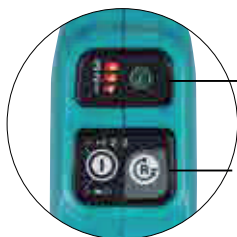

DUN500WZ ▶

18 V LXT BL motoros  
akkus magassági sövényvágó

**XPT** **LXT** **BL**  
EXTREME PROTECTION TECHNOLOGY MOTOR

**ÚJ!**

# DUN500WZ magassági sövényvágó

- optimális ívelt penge a sima vágáshoz
- nagy teljesítményű BL szénkefe mentes motor
- 3 sebesség a különböző munkálatokhoz (magas: 4.400/perc, közepes: 3.600/perc, alacsony: 2.000/perc fordulatszám)
- a fordított forgásirányú rendszer megszabadítja a pengét a beragadt ágaktól
- azállandó fordulatszám -szabályozás állandó sebességet tart fenn terhelés alatt
- elektromos fék
- állítható szögű sövényvágó fej; 45° - 70° -ig
- összecsuksukható 180°-ban, az egyszerű szállítás és tárolás érdekében;
- a sövényvágó fejszöge egyszerűen kar segítségével megváltoztatható
- A puha markolat kényelmes és biztos tapadást biztosít
- (XPT) technológiát kiváló por és cseppálló technológia
- Mérete: 2,115x97x137 mm

**Főkapcsoló**  
sebességi fokozat jelző LED

**Sebességkiválasztó**  
hátrameneti fokozat kiválasztó gomb

**Könnyű tárolás**  
egyszerűen összehajtható

**Állítható sövényvágó fej**  
•45° - 70° -ig

**Akció**  
129 900 Ft