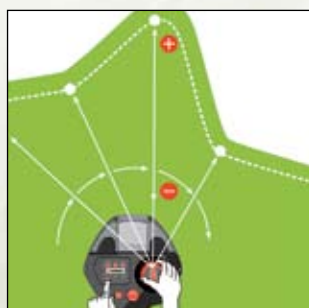

Ilyen egyszerűen programozhatja a sarokpontokat:

1 Az esőztető fejét fordítsa az új sarokpont felé.

2 A plusz és mínusz gombok segítségével állítsa be a kívánt öntözési távolságot.

3 Az OK gomb megnyomásával tárolja a memóriában az új sarokpontot.

Még soha nem volt ilyen egyszerűen elérhető a kényelem, a fixen telepített esőztetőkkal:

A tökéletes gyepterület eléréséhez vezetőkényelmes út

Az új AquaContour automaticnak kényelmes süllyesztett esőztető változata is van. A föld alá telepíthető – tartós, víztakarékos és célzott öntözést biztosít, a beprogramozott kertformának megfelelően. Öntözésvezérlővel csatlakoztatva akár éjszaka, vagy a nyaralás alatt is öntöz...

Láthatatlan a szórófej a víznyomás hatására emelkedik ki a földből

Pontos öntözés precíziós fúvókasor az egyenletes öntözéshez

Stabil és biztos lépésálló zárható fedél

Fagyálló az automata víztelenítésnek köszönhetően

Ahova eddig több esőztetőre és vezetékre volt szüksége, most elegendő 1 esőztető, 380 m² gyepfelületig.

Ilyen egyszerű: a süllyesztett esőztetőt helyezze el középen, csatlakoztassa a vezetékekhez, majd a kezelőpannel segítségével könnyedén és gyorsan beprogramozhatja az 50 sarokpontot – és már kész is... Indulhat az öntözés!