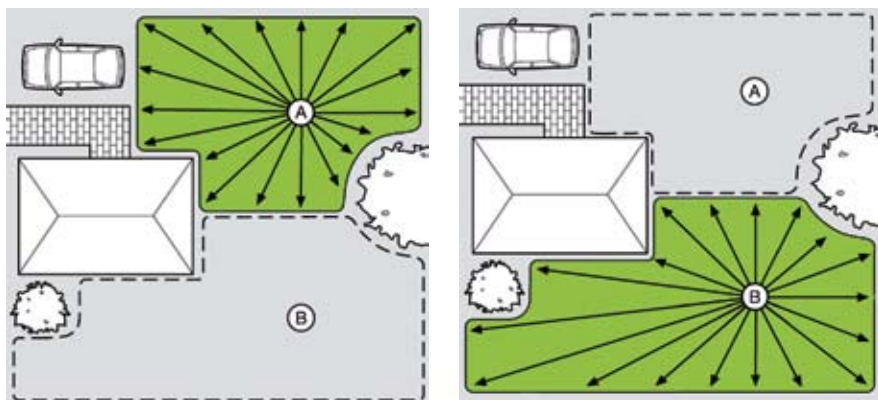

Ilyen egyszerűen öntözhet két teljesen különböző gyepfelületet – egy esőztetővel!

Az új AquaContour automatic mindig passzol...

... a két rögzítőhüvely gondoskodik arról, hogy a beprogramozott mobil esőztető két különböző gyepfelület öntözésénél, mindig a megfelelő helyre kerüljön – és pontosan ott öntözzön, ahol szeretnénk.

Egyszerű, rugalmas megoldás két különböző gyepfelület pontos öntözéséhez 2x380 m²-ig.

Programonként 50 különböző, egyedi sarokpont állítható be.

Könnyen áttekinthető kezelőpanel két különböző kertfelület öntözésére.

Hosszú élettartamú, pontos esőztető fej puha műanyag fúvókákkal

Beállítható öntözési szektorok 25°–360° között

Hálózattól függetlenül üzemeltethető az áramellátást 4x1,5 V elem biztosítja

Ilyen egyszerűen öntözhet két különböző gyepfelületet:

A rögzítőhüvelynek köszönhetően két különböző formájú kert pontos öntözésére alkalmas. Könnyedén áthelyezhető A pontból B pontba. Válassza ki a memóriájában tárolt A vagy B gyepfelületet... Indulhat az öntözés!