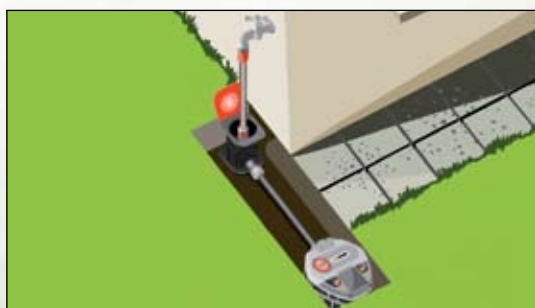

Ilyen egyszerűen öntözhet két teljesen különböző gyepfelületet – egy esőztetővel!

Az új AquaContour automatic mindig passzol...

... a két rögzítőhüvely gondoskodik arról, hogy a beprogramozott mobil esőztető két különböző gyepfelület öntözésénél, mindig a megfelelő helyre kerüljön – és pontosan ott öntözzön, ahol szeretnénk.

Még soha nem volt ilyen egyszerűen elérhető a kényelem, a fixen telepített esőztetőkkal:

A tökéletes gyepterület eléréséhez vezetőkényelmes út

Az új AquaContour automaticnak kényelmes süllyesztett esőztető változata is van. A föld alá telepíthető – tartós, víztakarékos és célzott öntözést biztosít, a beprogramozott kertformának megfelelően. Öntözésvezérlővel csatlakoztatva akár éjszaka, vagy a nyaralás alatt is öntöz...

Láthatatlan a szórófej a víznyomás hatására emelkedik ki a földből

Pontos öntözés precíziós fúvókasor az egyenletes öntözéshez

Stabil és biztos lépésálló zárható fedél

Fagyálló az automata víztelenítésnek köszönhetően

Ahova eddig több esőztetőre és vezetékre volt szüksége, most elegendő 1 esőztető, 380 m² gyepfelületig.

Ilyen egyszerű: a süllyesztett esőztetőt helyezze el középen, csatlakoztassa a vezetékekhez, majd a kezelőpannel segítségével könnyedén és gyorsan beprogramozhatja az 50 sarokpontot – és már kész is... Indulhat az öntözés!