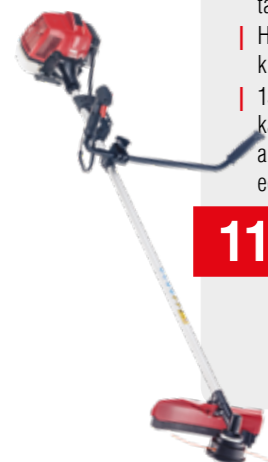

COMFORT pro

NÉMET tervezés

140 B

solo
by AL-KO

- Csekély károsanyag-kibocsátás
- Öblítőlevegős motor
- Széles és ergonomikus kerékpárfogantyú
- Kényelmes szállítás és helytakarékos tárolás az elforgatható fogantyú révén
- Hevederfüggesztő sínrel optimálisan kiegyensúlyozott készülék
- 130 mm-es profi Fast & Easy kaszadamilfej: a vágószál a kaszadamilfej kinyitása nélkül, egyszerűen befűzhető és felcsévévelhető

114 900 Ft

cikksz. 127 615